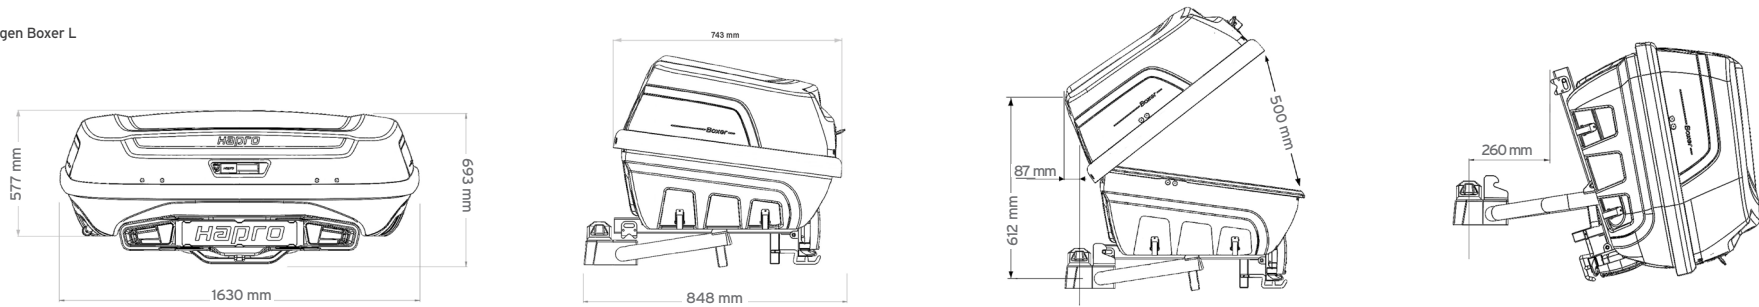

## ABMESSUNGEN BOXER

Abmessungen Boxer L

Abmessungen Boxer M

TECHNISCHE DATEN BOXER	L	M
Außenmaße (LxBxH)	1630 x 743 x 577 mm	1330 x 743 x 577 mm
Innenmaße (LxBxH)	1566 x 690 x 550 mm	1266 x 690 x 550 mm
Inhalt	420 L	340 L
Leergewicht	18,5 kg	17 kg
Max. zugelassenes Ladegewicht*	41,5 kg	43 kg
Öffnung	Hinten	Hinten
Beladungsöffnung:	500 mm	500 mm
2-Punkt Zentralverriegelung	Ja	Ja
Autolift Funktion im Deckel (2cm)	Ja	Ja
Montage auf der Plattform	4-Punkt. flacher Knopf	4-Punkt. flacher Knopf
Spanngurte	3	3
Farbe Deckel	Sage Green Metallic oder Hexagon Black	Sage Green Metallic oder Hexagon Black
Material Sage Green Metallic	ABS/PMMA	ABS/PMMA
Material Hexagon Black	ABS/ASA	ABS/ASA
Farbe Boden	Schwarz	Schwarz
2 Metallverstärkungsleisten im Boden	Ja	Ja
Garantie	3 Jahre	3 Jahre

#### TECHNISCHE DATEN BOXER PLATFORM

Faltbar	Teilweise (Beleuchtung)
Abmessungen eingeklappt	1020 x 820 x 235 mm
Abmessungen ausgeklappt	1085 x 760 x 235 mm
Gewicht	16,5 kg
Maximalbelastung*	60 kg
Montagesystem	Premium-Grip
Abschließbar	Ja
Passend für RMC Anhängerkupplung	Nein
Abklappbar	Ja
Abklappwinkel	76°
Anschluss	13-polig
Adapter für 7-poligen Anschluss inkl	Ja
Nebelschlussleuchte	Ja
Rücklicht	Ja
Kennzeichenbeleuchtung	Ja
Garantie	3 Jahre