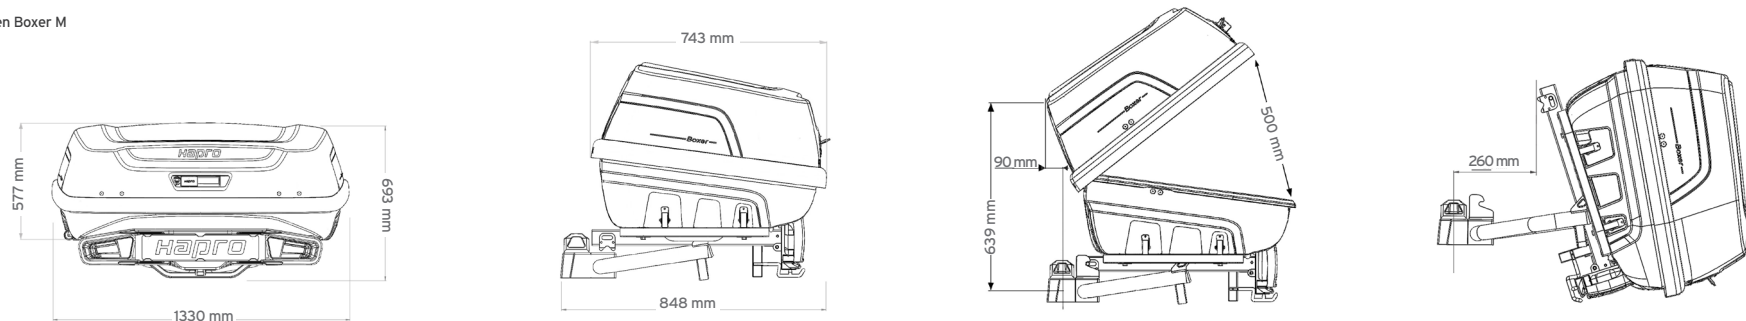

## ABMESSUNGEN BOXER

Abmessungen Boxer L

Abmessungen Boxer M

TECHNISCHE DATEN BOXER	L	M
Außenmaße (LxBxH)	1630 x 743 x 577 mm	1330 x 743 x 577 mm
Innenmaße (LxBxH)	1566 x 690 x 550 mm	1266 x 690 x 550 mm
Inhalt	420 L	340 L
Leergewicht	18,5 kg	17 kg
Max. zugelassenes Ladegewicht*	41,5 kg	43 kg
Öffnung	Hinten	Hinten
Beladungsöffnung:	500 mm	500 mm
2-Punkt Zentralverriegelung	Ja	Ja
Autolift Funktion im Deckel (2cm)	Ja	Ja
Montage auf der Plattform	4-Punkt. flacher Knopf	4-Punkt. flacher Knopf
Spanngurte	3	3
Farbe Deckel	Sage Green Metallic oder Hexagon Black	Sage Green Metallic oder Hexagon Black
Material Sage Green Metallic	ABS/PMMA	ABS/PMMA
Material Hexagon Black	ABS/ASA	ABS/ASA
Farbe Boden	Schwarz	Schwarz
2 Metallverstärkungsleisten im Boden	Ja	Ja
Garantie	3 Jahre	3 Jahre

#### TECHNISCHE DATEN BOXER PLATFORM

Faltbar	Teilweise (Beleuchtung)
Abmessungen eingeklappt	1020 x 820 x 235 mm
Abmessungen ausgeklappt	1085 x 760 x 235 mm
Gewicht	16,5 kg
Maximalbelastung*	60 kg
Montagesystem	Premium-Grip
Abschließbar	Ja
Passend für RMC Anhängerkupplung	Nein
Abklappbar	Ja
Abklappwinkel	76°
Anschluss	13-polig
Adapter für 7-poligen Anschluss inkl	Ja
Nebelschlussleuchte	Ja
Rücklicht	Ja
Kennzeichenbeleuchtung	Ja
Garantie	3 Jahre